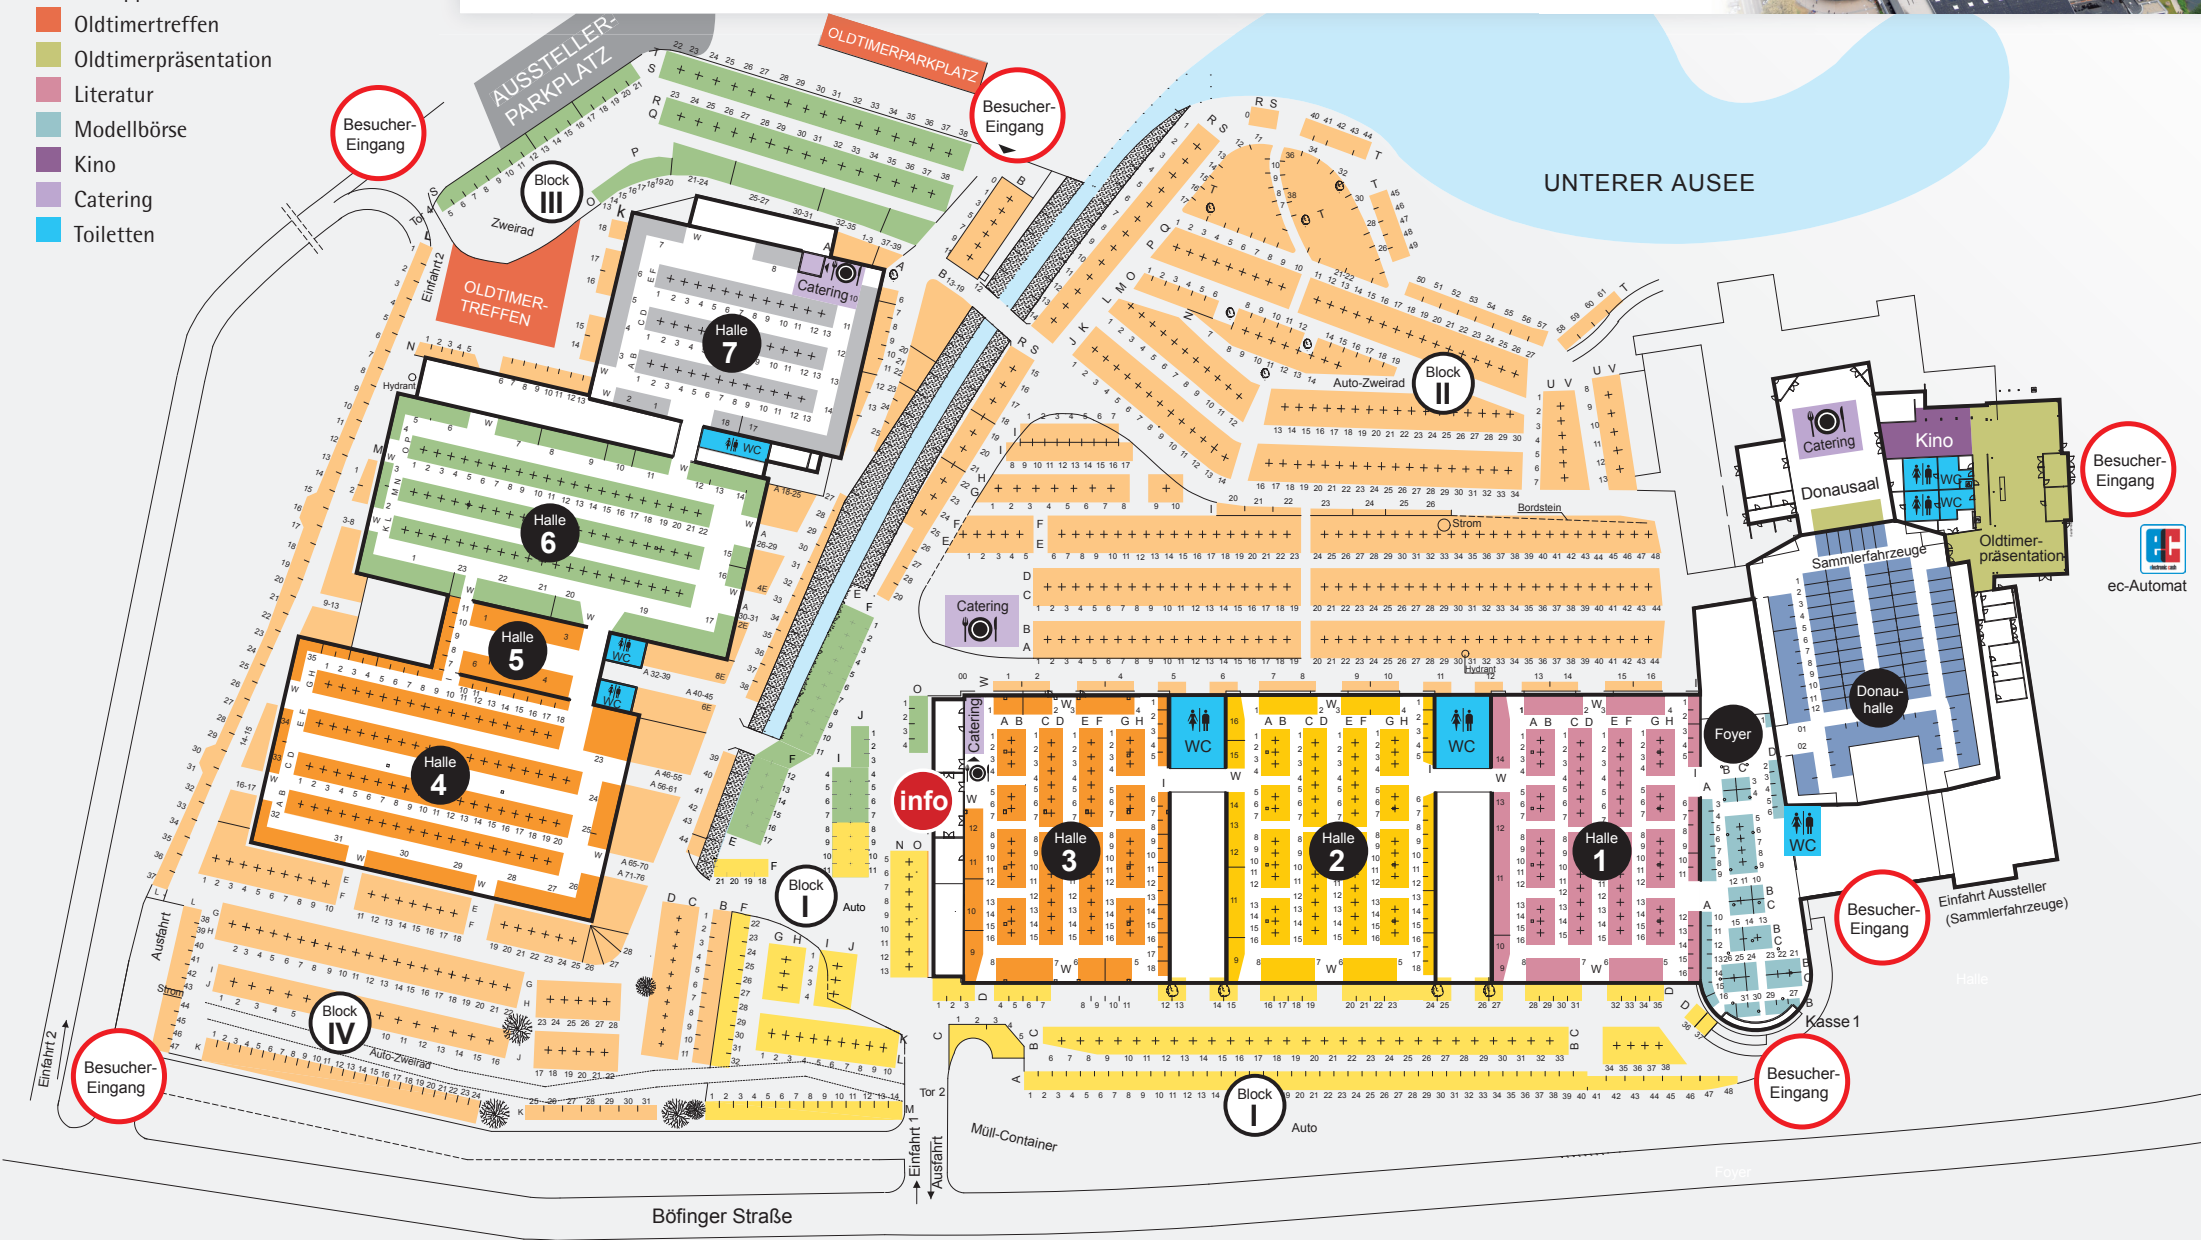

# MESSE ULM

## GELÄNDEPLAN DER TECHNORAMA ULM

- Autoteile
- Autoteile outdoor
- Motorradteile
- Auto- und Motorradteile
- Auto- und Motorradteile outdoor
- Sammlerfahrzeugverkauf
- Schlepper und Traktoren
- Oldtimertreffen
- Oldtimerpräsentation
- Literatur
- Modellbörse
- Kino
- Catering
- Toiletten

ec-Automat

Böfinger Straße